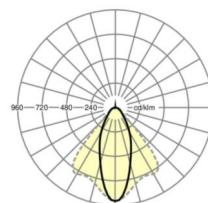

электротехника

Балласт	Электронный драйвер (1 штука)
Мощность системы	26W
сетевое напряжение	230V/50Hz
класс энергосбережения/Источник света	E

Оптика

Оснастка	LED, цветопередача/оттенок света CRI ≥ 80 / 3000K
Допуск для координаты цветности (MacAdam)	3SDCM
Фотобиологическая безопасность (светильник)	RG1
Номинальный световой поток	4108lm
Срок службы LED	50000h L80/B10 (Tq 45°C)
светоотдача светильников	160lm/W
Угол излучения	40° (C0) / 85° (C90)
UGR поп./вдоль	17.4 / 19.1

Механика

цвет корпуса	черный RAL 9005
размеры (LxWxH/DxH)	1531mm x 55mm x 37mm
вес (нетто)	1.9kg
Вид монтажа	сборка трековых систем, световая структура

DEEP-LINK

<https://www.regiolum.de/ru/article/19420004084>

Ссылка	LED 4000lm 830
ηLB	100 %
Φ ↓/↑	99 % / 1 %
UGR поп./вдоль	17.4 / 19.1

размеры

L	1531 mm	Длина
B	55 mm	Ширина
H	37 mm	Высота