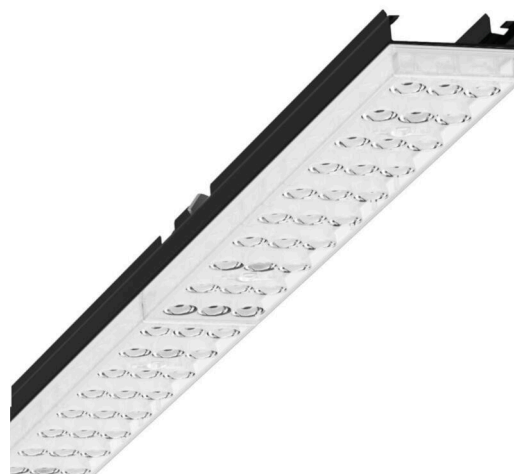

Лампо- и прибородержатели - Individual.Lens.Optic - прямой узконаправленный свет - без видимых стыков

Ламподержатель из оцинкованного стального профиля, поверхность покрыта лаком на полиэфирной смоле. Крепление без инструментов с нажимными затворами, встроенными в конструкцию, обеспечивают защиту от кражи и взлома. Цвет корпуса черный RAL 9005; Прямой узконаправленный свет, распространяющийся через линзу «Individual.Lens.Optic» из пластика ПММА. Оптика отдельных линз делает сборку и установку предельно удобными, плоскость легко чистится. Тройные ряды из отдельных линз и лампо-/прибородержатели, идеально согласованные между собой, обеспечивают цельный вид без стыков и неравномерностей. Подключение к электросети через штатную 3-полюсную штекерную деталь для быстрой сборки, со свободным выбором фаз. Встроенный механизм для правильной сборки для быстрого установки. Сменные блоки, позволяющие легко модернизировать освещение, существенно продлевают срок службы всей осветительной установки.

Механика

цвет корпуса	черный RAL 9005
размеры (LxWxH/DxH)	1531mm x 55mm x 37mm
вес (нетто)	1.9kg
Вид монтажа	сборка трековых систем, световая структура

DEEP-LINK

<https://www.regiolum.de/ru/article/19420004084>

Ссылка	LED 4000lm 830
ηLB	100 %
Φ ↓/↑	99 % / 1 %
UGR поп./вдоль	17.4 / 19.1

размеры

L	1531 mm	Длина
B	55 mm	Ширина
H	37 mm	Высота